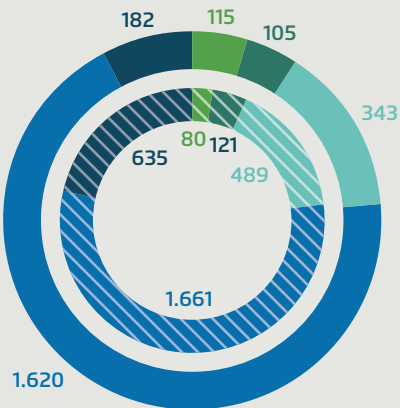

Verkehrsaufkommen pro Tag absolut nach Hauptverkehrsmittel (Hochrechnung in Millionen Wegen)

Verkehrsleistung pro Tag absolut nach Hauptverkehrsmittel (Hochrechnung in Millionen Personenkilometern)

MOBICOR	zu Fuß	Fahrrad	MIV (Mitfahrer)	MIV (Fahrer)	ÖV
MiD	zu Fuß	Fahrrad	MIV (Mitfahrer)	MIV (Fahrer)	ÖV