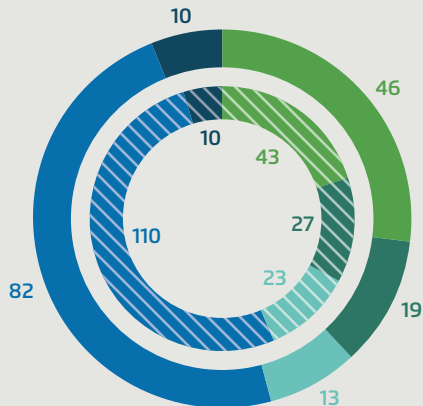

Verkehrsaufkommen pro Tag absolut nach Hauptverkehrsmittel (Hochrechnung in Millionen Wegen)

Verkehrsleistung pro Tag absolut nach Hauptverkehrsmittel (Hochrechnung in Millionen Personenkilometern)

MOBICOR	zu Fuß	Fahrrad	MIV (Mitfahrer)	MIV (Fahrer)	ÖV
MiD	zu Fuß	Fahrrad	MIV (Mitfahrer)	MIV (Fahrer)	ÖV