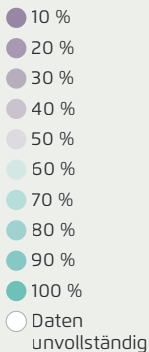

Anteil der Bevölkerung mit Zugang zu ÖV-Güteklasse D oder besser

Notwendiges Verkehrsangebot für Mobilitätsgarantie 5

Fahrplankilometer, werktags von 6 bis 20 Uhr

2023    zusätzliches Angebot für Mobilitätsgarantie 5