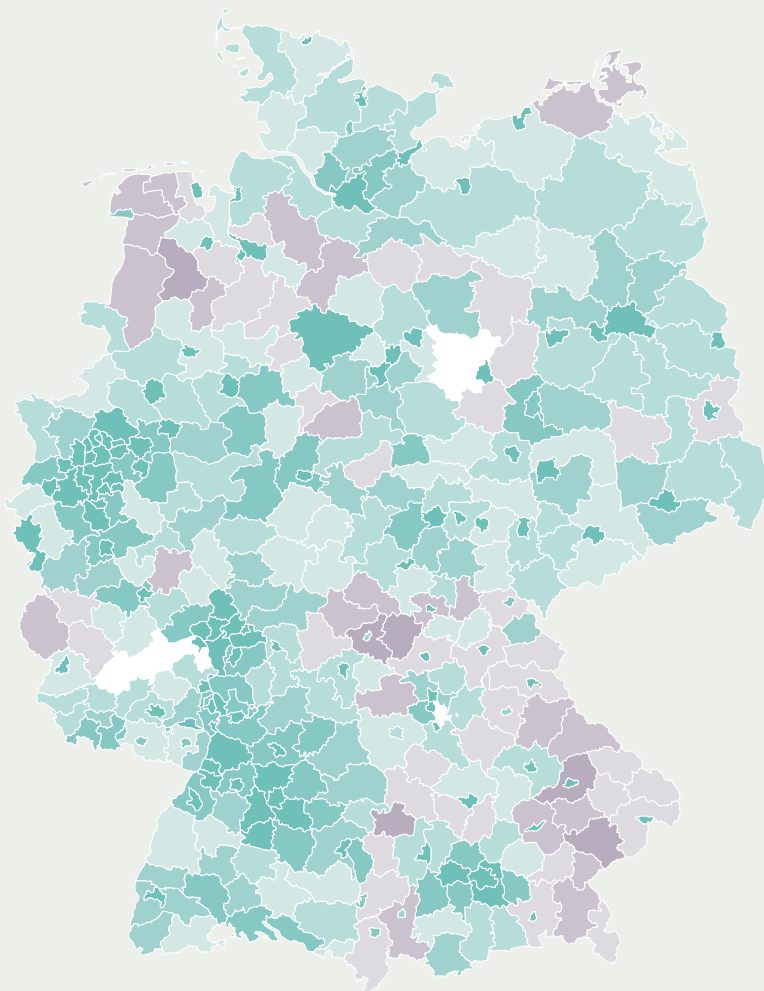

Anteil der Bevölkerung mit Zugang zu ÖV-Güteklasse D oder besser

Notwendiges Verkehrsangebot für Mobilitätsgarantie 5

Fahrplankilometer, werktags von 6 bis 20 Uhr

2023    zusätzliches Angebot für Mobilitätsgarantie 5